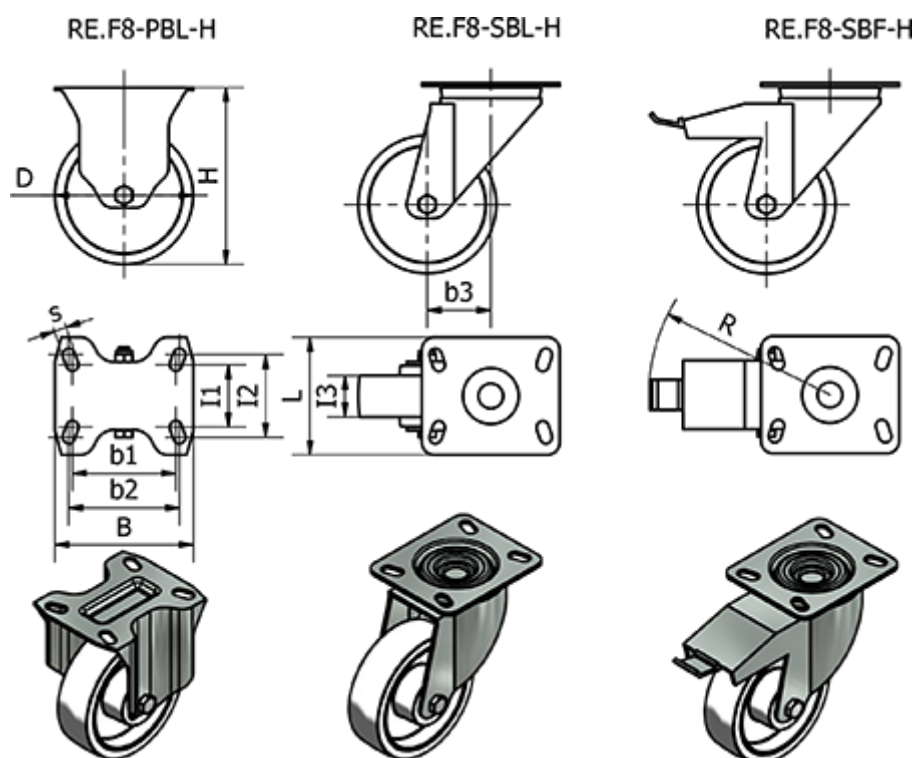

Varenummer: 2314450952
 Beskrivelse: E+G kunststof hjul
 RE.F8-125-PBL-H - Fast konsol i Galvaniseret stål

Mål

B	= 100	I2	= 60	Vægt (g) = 1160
b1	= 75	I3	= 38	
b2	= 80	Kode	= 450952	
b3	= 48	L	= 85	
D	= 125	R	= 123	
Dynamisk belastning (N)	= -	Rullemodstand (N)	= 2000	
H	= 161	s	= 9	
I1	= 45	Type	= RE.F8-125-PBL-H	